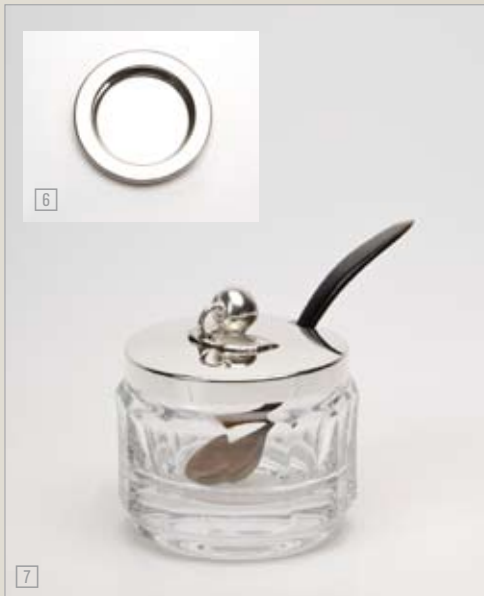

5

5

6

7

8

9

10

**1 Schale**

515 41 122	H 22 Ø 10	44
515 41 127	H 27 Ø 13	70

**5 Leuchter**

107 31 018	1-lichtig H 18	110
107 31 324	3-lichtig H 24	350
107 31 524	5-lichtig H 24	500

**6 Teller für Geleedose**

Artikel-Nr.	Abmessung cm	Gramm
108 09 009	Ø 9	50